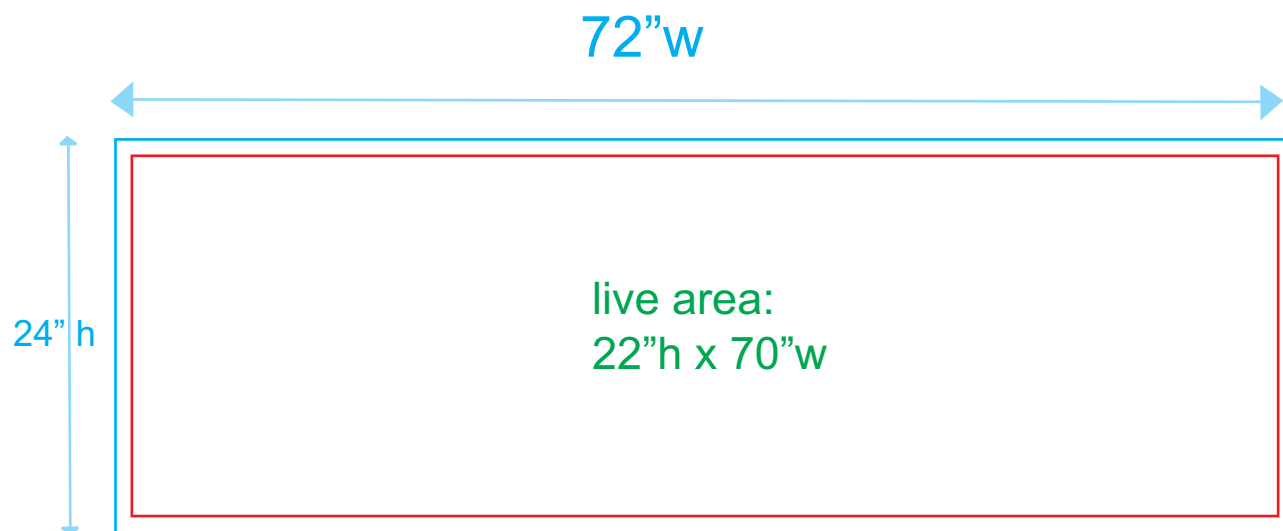

## FTP INFO

SEND US YOUR FILES

**HOST:** lamarcs.com

**USER:** lamar

**PASS:** 123456

or VISIT OUR UPLOAD FORM:  
<http://lamarcs.com/upload/ftp2.html>

**LIVE AREA:** 22" h X 70" w

**TEMPLATE DIMENSIONS:** 24" h X 72" w @ 72-DPI

**TEMPLATE LIVE AREA:** 22" h X 70" w

**BLEED:** 1" Bleed

**FILE TYPE:** PDF, EPS, TIF, PSD

**TEMPLATE DOWNLOAD:** <http://lamarcs.com/templates/bench.psd>

For more information visit: [www.lamarcs.com](http://www.lamarcs.com)